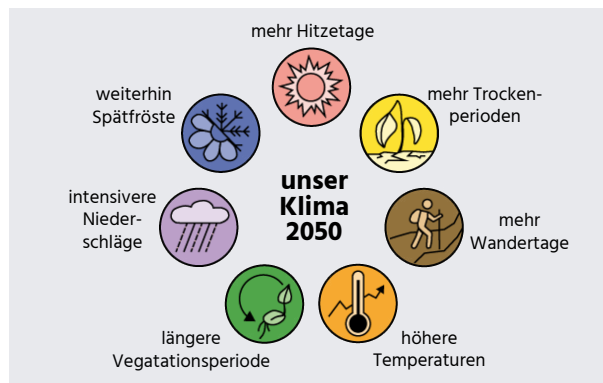

# KLAR! legen wir jetzt los!

**18 Gemeinden starten in die Umsetzungsphase der KLAR! Wachau-Dunkelsteinerwald-Jauerling.**

Unser Klima verändert sich - wir helfen Ihnen, mit den Folgen umzugehen. Gemeinsam mit dem Naturpark Jauerling-Wachau, der ARGE Dunkelsteinerwald und den Welterbegemeinden Wachau haben wir Projekte zur Klimawandelanpassung entwickelt.

## Von Wald bis Starkregen

Wir setzen Aktionen in fünf Bereichen:

- Land- und Forstwirtschaft
- Katastrophenschutz
- Bildung & Bewusstsein
- Naturraum & Biodiversität
- Tourismus

Dabei knüpfen wir an bestehende Initiativen an. Seit 2010 gibt es in der Region Volunteercamps zur Landschaftspflege. Heuer steht erstmals der Klimawandel im Fokus. KLAR! ist auch Initialzündung für längerfristige Projekte. Zum Beispiel die Beratung von Kleinwaldbesitzern. Hier entwickeln wir gerade mit Pilotbetrieben ein Angebot. Wichtig: Die Zusammenarbeit mit den Gemeinden. Speziell beim Einsatz von mehr Grünflächen um Wetterextreme auszugleichen kommt ihnen Vorbildwirkung zu. Im Bereich der Starkregenergebnisse sehen wir Vorbeugung sowie Hilfe zur Selbsthilfe als Chance - die nötigen Infos kommen von uns.

**Alle Projekte und mehr Infos: [www.klima-wdj.at](http://www.klima-wdj.at)**

**KLAR!** Das Förderprogramm unterstützt die Anpassung an bereits eingetretene Klimaveränderungen. Das Ziel: negative Folgen minimieren, Chancen nutzen.